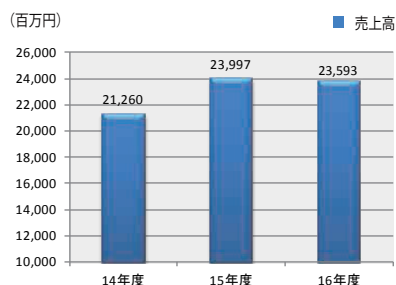

会社沿革

1964年	5月	シモンズ・東京ベッド製造株式会社（資本金7,500万円）を設立。
	12月	座間工場竣工。
1967年	3月	シモンズ・ジャパン株式会社に商号変更。
1987年	7月	米国シモンズから資本的に独立。
1988年	4月	シモンズ香港を設立。
1989年	11月	シモンズ株式会社に商号変更。（資本金25,915万円となる）
1990年	3月	東日本営業本部を設置し、従来からの代理店営業に加え直販営業を開始。併せて長野、埼玉、千葉に営業所開設。 ノルウェーのエコーネス社と業務提携し、輸入家具の販売開始。（2004年8月、エコーネス社と提携を終了）
1993年	2月	埼玉、千葉営業所を統合し東関東営業部に名称変更し埼玉県越谷市に営業所を開設。（2009年10月、閉鎖）
	5月	仙台営業所を開設。
1994年	7月	静岡営業所を開設。
	9月	沖縄営業所を開設。（2002年6月、閉鎖）
1996年	1月	前橋および秋田に営業所を開設。
	7月	株式会社ニフコの傘下となる。
1997年	3月	札幌営業所を開設。
	4月	地方営業部を新設し、地方販売体制の充実化を図る。
1999年	12月	日比谷にギャラリー開設。
2000年	1月	TPM活動開始
2001年	12月	銀座にギャラリーを開設。（2009年12月、閉鎖）
2002年	3月	100%子会社 シモンズ販売株式会社を設立し、西日本直販体制とする。
	5月	ISO9001 認証取得。
2004年	8月	ノルウェー製リクライニングチェア「ノーザンコンフォート（現フィヨルド）」の販売を開始。
	11月	大阪にギャラリーを開設。
	12月	TPM優秀賞第二類の審査に合格。
2005年	3月	シモンズ上海を設立。
	7月	新潟営業所を開設。
2006年	7月	福岡にギャラリーを開設。
	8月	シモンズ販売株式会社と合併。
2008年	3月	名古屋配送センターを開設。
	5月	名古屋ギャラリーを開設。
	7月	静岡営業所にショールームを併設。
	10月	仙台営業所と秋田営業所を統合し、東北営業所に名称変更。
	12月	岡山営業所にショールームを併設。
2009年	5月	富士小山工場が竣工。座間工場を閉鎖。
	10月	長野営業所にショールームを併設。
	12月	東北営業所にショールームを併設。
2010年	2月	札幌にギャラリーを開設。
2011年	3月	前橋営業所を北関東営業所に名称変更及び移転。ショールームを併設。
	11月	金沢営業所を北陸営業所に名称変更及び移転。ショールームを併設。
2012年	3月	シモンズタイランドを設立。
	12月	新潟営業所にショールームを併設。
2013年	4月	広島にギャラリーを開設。
2014年	11月	シモンズインドを設立。
	12月	シモンズ蘇州を設立。
2015年	1月	北京シモンズ、深圳シモンズを設立。
	5月	富士小山工場物流センターが竣工。
	9月	富士小山工場 増床・拡大。
2016年	4月	香港工場が稼働。

業績（連結）