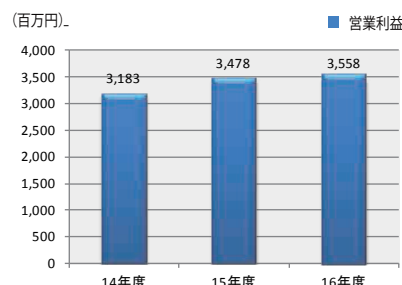

会社沿革

1964年	5月	シモンズ・東京ベッド製造株式会社（資本金7,500万円）を設立。
	12月	座間工場竣工。
1967年	3月	シモンズ・ジャパン株式会社に商号変更。
1987年	7月	米国シモンズから資本的に独立。
1988年	4月	シモンズ香港を設立。
1989年	11月	シモンズ株式会社に商号変更。（資本金25,915万円となる）
1990年	3月	東日本営業本部を設置し、従来からの代理店営業に加え直販営業を開始。併せて長野、埼玉、千葉に営業所開設。 ノルウェーのエコーネス社と業務提携し、輸入家具の販売開始。（2004年8月、エコーネス社と提携を終了）
1993年	2月	埼玉、千葉営業所を統合し東関東営業部に名称変更し埼玉県越谷市に営業所を開設。（2009年10月、閉鎖）
	5月	仙台営業所を開設。
1994年	7月	静岡営業所を開設。
	9月	沖縄営業所を開設。（2002年6月、閉鎖）
1996年	1月	前橋および秋田に営業所を開設。
	7月	株式会社ニフコの傘下となる。
1997年	3月	札幌営業所を開設。
	4月	地方営業部を新設し、地方販売体制の充実化を図る。
1999年	12月	日比谷にギャラリー開設。
2000年	1月	TPM活動開始
2001年	12月	銀座にギャラリーを開設。（2009年12月、閉鎖）
2002年	3月	100%子会社 シモンズ販売株式会社を設立し、西日本直販体制とする。
	5月	ISO9001 認証取得。
2004年	8月	ノルウェー製リクライニングチェア「ノーザンコンフォート（現フィヨルド）」の販売を開始。
	11月	大阪にギャラリーを開設。
	12月	TPM優秀賞第二類の審査に合格。
2005年	3月	シモンズ上海を設立。
	7月	新潟営業所を開設。
2006年	7月	福岡にギャラリーを開設。
	8月	シモンズ販売株式会社と合併。
2008年	3月	名古屋配送センターを開設。
	5月	名古屋ギャラリーを開設。
	7月	静岡営業所にショールームを併設。
	10月	仙台営業所と秋田営業所を統合し、東北営業所に名称変更。
	12月	岡山営業所にショールームを併設。
2009年	5月	富士小山工場が竣工。座間工場を閉鎖。
	10月	長野営業所にショールームを併設。
	12月	東北営業所にショールームを併設。
2010年	2月	札幌にギャラリーを開設。
2011年	3月	前橋営業所を北関東営業所に名称変更及び移転。ショールームを併設。
	11月	金沢営業所を北陸営業所に名称変更及び移転。ショールームを併設。
2012年	3月	シモンズタイランドを設立。
	12月	新潟営業所にショールームを併設。
2013年	4月	広島にギャラリーを開設。
2014年	11月	シモンズインドを設立。
	12月	シモンズ蘇州を設立。
2015年	1月	北京シモンズ、深圳シモンズを設立。
	5月	富士小山工場物流センターが竣工。
	9月	富士小山工場 増床・拡大。
2016年	4月	香港工場が稼働。

業績（連結）