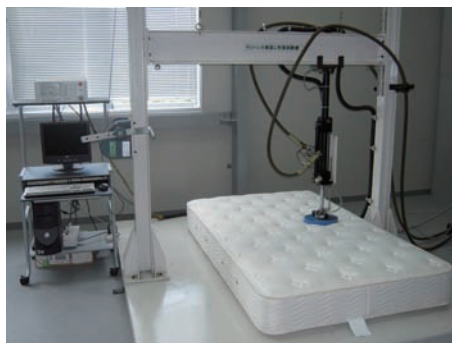

### R & D室

新工場にはR & D室を設け、厳しい品質管理を行なっています。

数万回から数十万回に及ぶ繰り返し動加重による疲労試験やバネ特性などのデータを解析して評価し、最適なマットレスの設計を行ないます。

マットレス耐久性試験

(2017年6月現在)

商号 シモンズ株式会社【英文名 SIMMONS CO.,LTD】

創業 1964年5月13日

資本金 259,150,000 (払込資本)