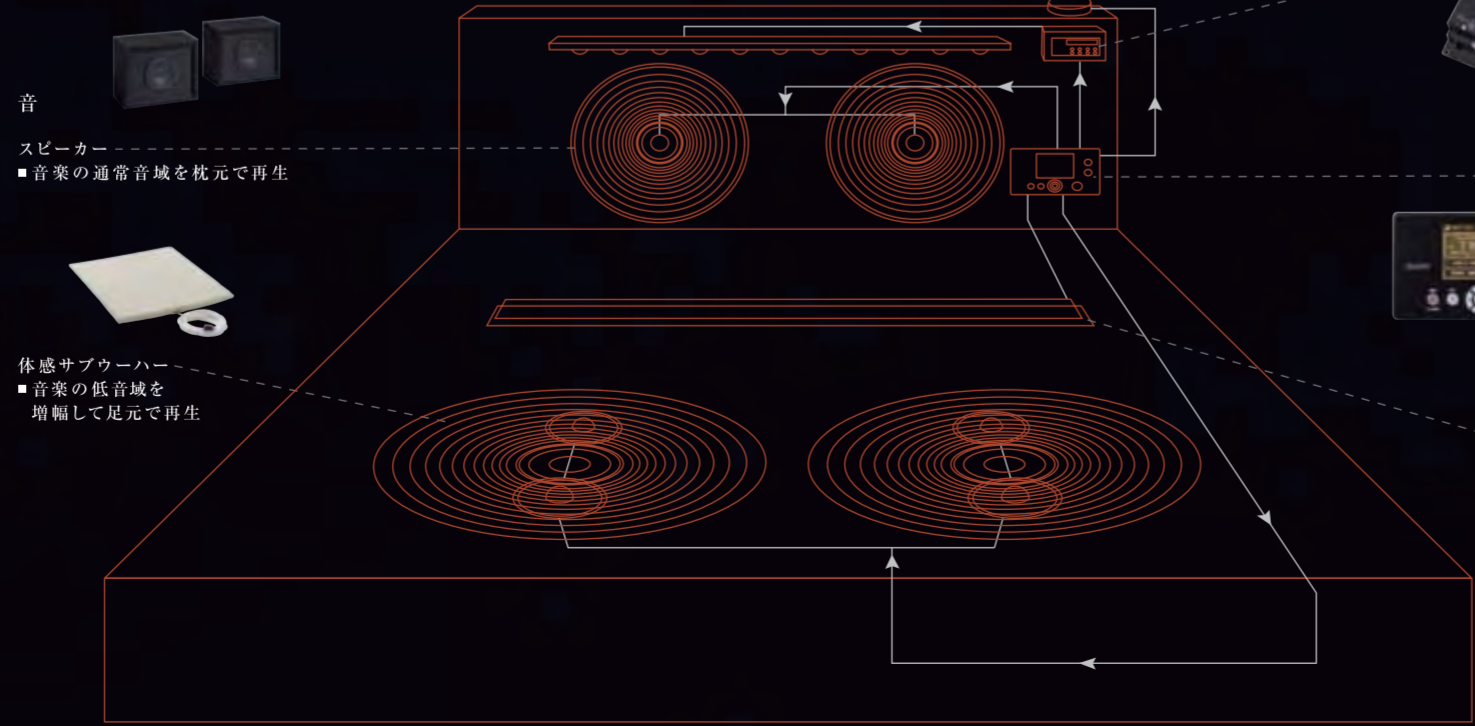

シンプルな操作でプログラムがスタート。朝まで各機器を制御します。

システムコントローラーが専用プログラムとセンシングによる身体の動きや室温などのデータに基づき、専用ケーブルと赤外線リモコン信号を通じて、ベッド照明と音響・空調の各機器を適切にコントロール。「おやすみ前」「おやすみ中」「お目覚め」「お目覚め後」に対応してあなたに最適な睡眠環境を自動的に整え、心地よい眠りと目覚めをサポートします。
※ 室温（外部機器制御）には専用の赤外線リモコン送信器（オプション）が必要です。外部機器はパナソニック製品のみ制御可能です。

室温（外部機器制御）

- 赤外線リモコン送信器（オプション）
- 外部機器制御用のリモコン信号を送信
- ※ 外部機器制御には専用の赤外線リモコン送信器が必要です。
- 対象商品の最新情報は下記URLからご覧ください。
- <http://denko.panasonic.biz/Ebox/sleep/restino/index.html>

光

- 照明コントローラー
- システム専用の照明制御装置
- 照明の調光及び点滅が可能
- ※ 照明コントローラー単体での使用はできません。

統合コントロール

- システムコントローラー
- 専用プログラム搭載（センサーフィードバック制御つき）
- ボタン操作で各種設定操作が可能
- 5インチカラー液晶表示パネル（バックライトつき）
- システム専用音楽データ（35曲）内蔵
- 外部アナログ音声入力端子つき
- 室温センサー内蔵

センシング

- 体動センサー
- 高感度圧電センサー
- ベッド上の人の動きを検知しシステムコントローラーへ送信

室温センサー

- システムコントローラーへ内蔵
- 枕元の室温を計測