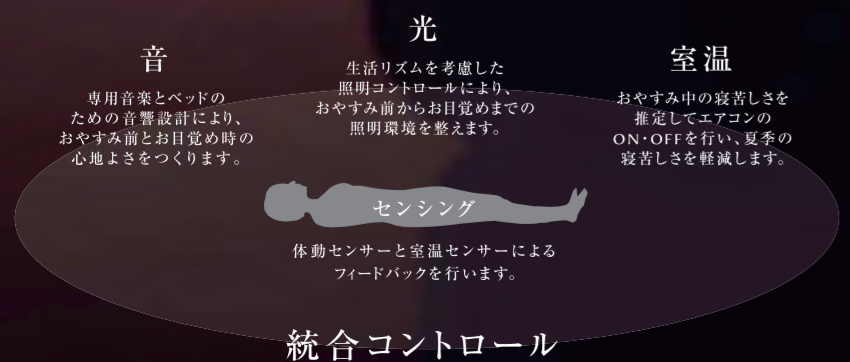

シモンズの睡眠科学と、パナソニック電工の技術が融合。

「Simmons × Restino シモンズ レスティーノ」は、パナソニック電工株式会社の睡眠環境システム「Restino」を搭載した新しいベッド。創業以来眠りの質を左右するのはマットレスの寝心地だと考えて研究を続けてきたシモンズと、1980年代から睡眠環境の重要性を認識し、先進技術を蓄積してきたパナソニック電工が、互いの成果を投入して作り上げました。高品質を誇るポケットコイルマットレスと、「光」「音」「室温」をコントロールする睡眠環境システムが一体化し、究極の眠りをご提案します。

心地よい眠りと目覚めへ。あなたに合わせて「光」「音」「室温」を統合コントロール。

眠りには、いくつもの要因が複雑に関係していることがわかっています。中でも大切なのが、「光（照明の明るさや色合い）」「音（騒音や環境音など）」「室温（空調の温度設定や湿度など）」といった睡眠環境です。「Simmons × Restino シモンズ レスティーノ」はこれらの要素をトータルにコントロールすることで、より快適な睡眠環境を実現します。シモンズはベッド照明の効果や配置、ベッドボードの高さ、マットレスの設計、全体のデザインなどについてさまざまなアイデアをもって共同開発に取り組みました。