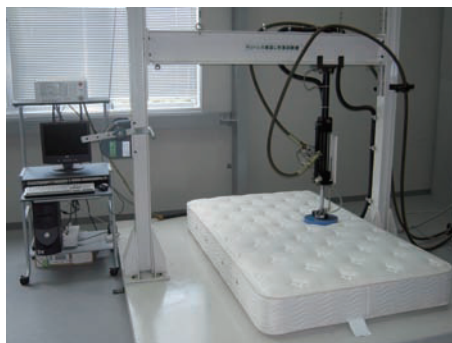

### R & D室

新工場にはR & D室を設け、厳しい品質管理を行なっています。

数万回から数十万回に及ぶ繰り返し動加重による疲労試験やバネ特性などのデータを解析して評価し、最適なマットレスの設計を行ないます。

マットレス耐久性試験

(2016年12月現在)

商号 シモンズ株式会社【英文名 SIMMONS CO.,LTD】  
 創業 1964年5月13日  
 資本金 259,150,000 (払込資本)  
 営業内容 ベッドの製造および販売  
 ベッド寝装品および輸入リビング家具販売