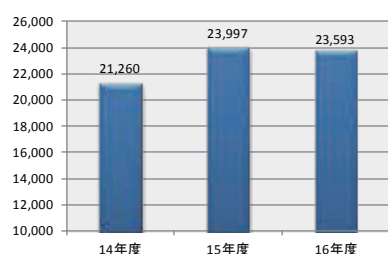

新工場にはR & D室を設け、厳しい品質管理を行なっています。

数万回から数十万回に及ぶ繰り返し動加重による疲労試験やバネ特性などのデータを解析して評価し、最適なマットレスの設計を行ないます。

マットレス耐久性試験

(2017年6月現在)

商号 シモンズ株式会社【英文名 SIMMONS CO.,LTD】

創業 1964年5月13日

資本金 259,150,000 (払込資本)

営業内容 ベッドの製造および販売
ベッド寝装品および輸入リビング家具販売

業績（連結）

(百万円)

■ 売上高

(百万円)

■ 営業利益

ホテル納入実績

日本国内（主な取引先）

（2016年8月現在）