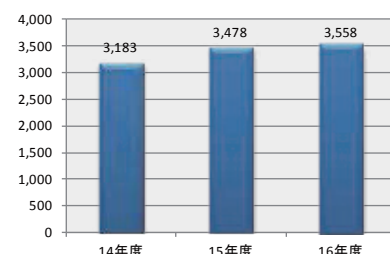

業績（連結）

(百万円)

■ 売上高

(百万円)

■ 営業利益

ホテル納入実績

日本国内（主な取引先）

（2016年8月現在）