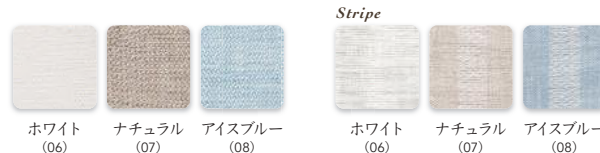

●麻100%
※受注生産のため、納期に約3週間かかります。

Pillow Case

[ピローケース]

	LE130106
	▲ ホワイト
	LE130107
	▲ ホワイト
	LE130507
	▲ ナチュラル
	LE130108
	▲ アイスブルー
	(ストライプ) LE130506
	▲ ホワイト
	LE130507
	▲ ナチュラル
	LE130508
	▲ アイスブルー
	¥7,700 (¥7,000)
	(ストライプ) LE130506
	▲ ホワイト
	LE130507
	▲ ナチュラル
	LE130508
	▲ アイスブルー
	¥8,800 (¥8,000)

●フランジ付 ●麻100%
※ストライプは受注生産のため、納期に約3週間かかります。

※ナチュラルは天然素材そのままの色合いのため、
商品により多少色のばらつきがございます。

Box Sheet

[ボックスシート]

	(35cm厚) LB130106	(35cm厚・ストライプ) LB130506	(45cm厚) LB130206	(45cm厚・ストライプ) LB130606
	▲ ホワイト	▲ ホワイト	▲ ホワイト	▲ ホワイト
	▲ ナチュラル	▲ ナチュラル	▲ ナチュラル	▲ ナチュラル
	▲ ナチュラル	▲ ナチュラル	▲ ナチュラル	▲ ナチュラル
	▲ アイスブルー	▲ アイスブルー	▲ アイスブルー	▲ アイスブルー
S	¥27,500 (¥25,000)	¥35,200 (¥32,000)	¥29,700 (¥27,000)	¥37,400 (¥34,000)
SD	¥30,800 (¥28,000)	¥38,500 (¥35,000)	¥33,000 (¥30,000)	¥40,700 (¥37,000)
D	¥34,100 (¥31,000)	¥41,800 (¥38,000)	¥36,300 (¥33,000)	¥44,000 (¥40,000)
Q	¥37,400 (¥34,000)	¥45,100 (¥41,000)	¥39,600 (¥36,000)	¥47,300 (¥43,000)
K	¥42,900 (¥39,000)	¥50,600 (¥46,000)	¥46,200 (¥42,000)	¥53,900 (¥49,000)

●麻100%
※キングサイズ(K)とストライプは受注生産のため、納期に約3週間かかります。

Blanket

[ブランケット]

	LJ130105
	▲ ブラウン
	LJ130107
	▲ ナチュラル
S	¥30,800 (¥28,000)
D	¥41,800 (¥38,000)
Q	¥48,400 (¥44,000)
K	¥52,800 (¥48,000)

●麻100%
※キングサイズ(K)は受注生産のため、
納期に約3週間かかります。