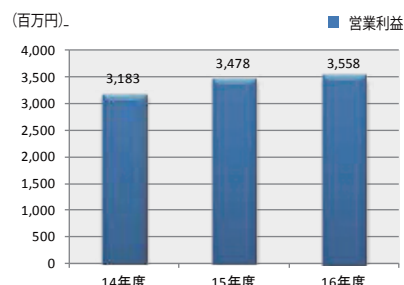

会社沿革

1964年	5月	シモンズ・東京ベッド製造株式会社（資本金7,500万円）を設立。
	12月	座間工場竣工。
1967年	3月	シモンズ・ジャパン株式会社に商号変更。
1987年	7月	米国シモンズから資本的に独立。
1988年	4月	シモンズ香港を設立。
1989年	11月	シモンズ株式会社に商号変更。（資本金25,915万円となる）
1990年	3月	東日本営業本部を設置し、従来からの代理店営業に加え直販営業を開始。併せて長野、埼玉、千葉に営業所開設。 ノルウェーのエコーネス社と業務提携し、輸入家具の販売開始。（2004年8月、エコーネス社と提携を終了）
1993年	2月	埼玉、千葉営業所を統合し東関東営業部に名称変更し埼玉県越谷市に営業所を開設。（2009年10月、閉鎖）
	5月	仙台営業所を開設。
1994年	7月	静岡営業所を開設。
	9月	沖縄営業所を開設。（2002年6月、閉鎖）
1996年	1月	前橋および秋田に営業所を開設。
	7月	株式会社ニフコの傘下となる。
1997年	3月	札幌営業所を開設。
	4月	地方営業部を新設し、地方販売体制の充実化を図る。
1999年	12月	日比谷にギャラリー開設。
2000年	1月	TPM活動開始
2001年	12月	銀座にギャラリーを開設。（2009年12月、閉鎖）
2002年	3月	100%子会社 シモンズ販売株式会社を設立し、西日本直販体制とする。
2004年	8月	ノルウェー製リクライニングチェア「ノーザンコンフォート（現フィヨルド）」の販売を開始。
	11月	大阪にギャラリーを開設。
	12月	TPM優秀賞第二類の審査に合格。
2005年	3月	シモンズ上海を設立。
	7月	新潟営業所を開設。
2006年	7月	福岡にギャラリーを開設。
	8月	シモンズ販売株式会社と合併。
2008年	3月	名古屋配送センターを開設。
	5月	名古屋ギャラリーを開設。
	7月	静岡営業所にショールームを併設。
	10月	仙台営業所と秋田営業所を統合し、東北営業所に名称変更。
	12月	岡山営業所にショールームを併設。
2009年	5月	富士小山工場が竣工。座間工場を閉鎖。
	10月	長野営業所にショールームを併設。
	12月	東北営業所にショールームを併設。
2010年	2月	札幌にギャラリーを開設。
2011年	3月	前橋営業所を北関東営業所に名称変更及び移転。ショールームを併設。
	11月	金沢営業所を北陸営業所に名称変更及び移転。ショールームを併設。
2012年	3月	シモンズタイランドを設立。
	12月	新潟営業所にショールームを併設。
2013年	4月	広島にギャラリーを開設。
2014年	11月	シモンズインドを設立。
	12月	シモンズ蘇州を設立。
2015年	1月	北京シモンズ、深圳シモンズを設立。
	5月	富士小山工場物流センターが竣工。
	9月	富士小山工場 増床・拡大。
2016年	4月	香港工場が稼働。
2018年	6月	京都にギャラリーを開設。

業績（連結）