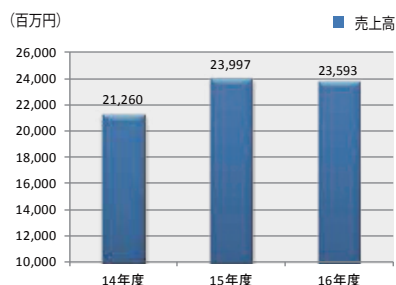

会社沿革

1964年	5月	シモンズ・東京ベッド製造株式会社（資本金7,500万円）を設立。
	12月	座間工場竣工。
1967年	3月	シモンズ・ジャパン株式会社に商号変更。
1987年	7月	米国シモンズから資本的に独立。
1988年	4月	シモンズ香港を設立。
1989年	11月	シモンズ株式会社に商号変更。（資本金25,915万円となる）
1990年	3月	東日本営業本部を設置し、従来からの代理店営業に加え直販営業を開始。併せて長野、埼玉、千葉に営業所開設。 ノルウェーのエコーネス社と業務提携し、輸入家具の販売開始。（2004年8月、エコーネス社と提携を終了）
1993年	2月	埼玉、千葉営業所を統合し東関東営業部に名称変更し埼玉県越谷市に営業所を開設。（2009年10月、閉鎖）
	5月	仙台営業所を開設。
1994年	7月	静岡営業所を開設。
	9月	沖縄営業所を開設。（2002年6月、閉鎖）
1996年	1月	前橋および秋田に営業所を開設。
	7月	株式会社ニフコの傘下となる。
1997年	3月	札幌営業所を開設。
	4月	地方営業部を新設し、地方販売体制の充実化を図る。
1999年	12月	日比谷にギャラリー開設。
2000年	1月	TPM活動開始
2001年	12月	銀座にギャラリーを開設。（2009年12月、閉鎖）
2002年	3月	100%子会社 シモンズ販売株式会社を設立し、西日本直販体制とする。
2004年	8月	ノルウェー製リクライニングチェア「ノーザンコンフォート（現フィヨルド）」の販売を開始。
	11月	大阪にギャラリーを開設。
	12月	TPM優秀賞第二類の審査に合格。
2005年	3月	シモンズ上海を設立。
	7月	新潟営業所を開設。
2006年	7月	福岡にギャラリーを開設。
	8月	シモンズ販売株式会社と合併。
2008年	3月	名古屋配送センターを開設。
	5月	名古屋ギャラリーを開設。
	7月	静岡営業所にショールームを併設。
	10月	仙台営業所と秋田営業所を統合し、東北営業所に名称変更。
	12月	岡山営業所にショールームを併設。
2009年	5月	富士小山工場が竣工。座間工場を閉鎖。
	10月	長野営業所にショールームを併設。
	12月	東北営業所にショールームを併設。
2010年	2月	札幌にギャラリーを開設。
2011年	3月	前橋営業所を北関東営業所に名称変更及び移転。ショールームを併設。
	11月	金沢営業所を北陸営業所に名称変更及び移転。ショールームを併設。
2012年	3月	シモンズタイランドを設立。
	12月	新潟営業所にショールームを併設。
2013年	4月	広島にギャラリーを開設。
2014年	11月	シモンズインドを設立。
	12月	シモンズ蘇州を設立。
2015年	1月	北京シモンズ、深圳シモンズを設立。
	5月	富士小山工場物流センターが竣工。
	9月	富士小山工場 増床・拡大。
2016年	4月	香港工場が稼働。
2018年	6月	京都にギャラリーを開設。

業績（連結）