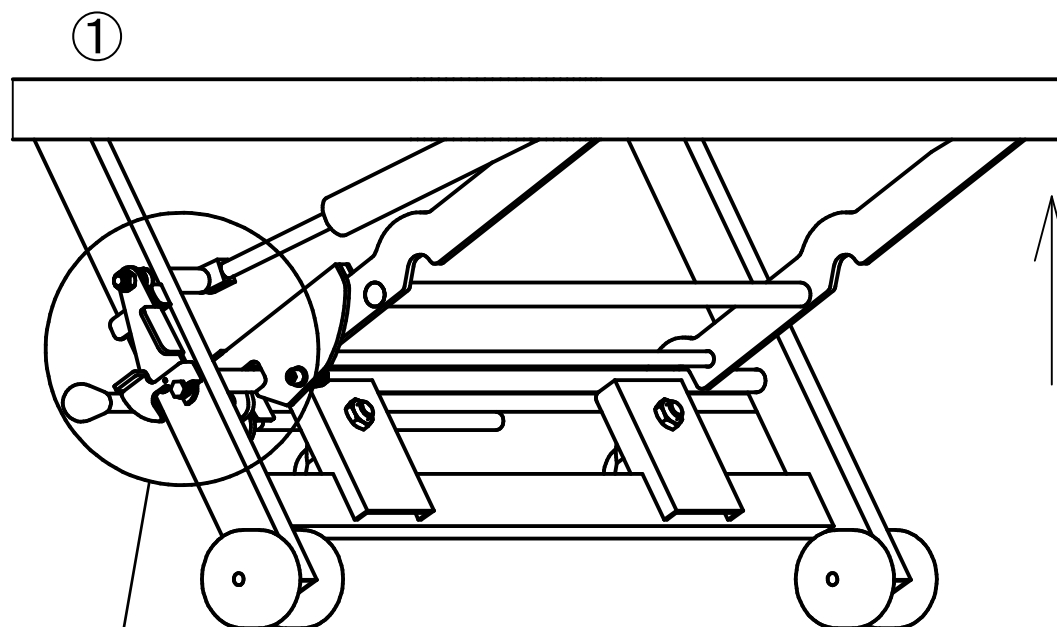

## ●使用手順

- ①フレームのヘッド側及びフット側を手で上げると、図の状態になります。
- ②注意シールの矢印の位置に、ハンドルがあることを確認してください。
- ③ロック装置のフックが丸棒にかかり、ハンドルが上に上がらない(ロックされている)ことを、必ず手で確認してください。

- ④ロックレバーを押してください。フックは自動でハンドルにかかりロックします。  
 ⑤ハンドルが上に上がらない(ロックされている)ことを、必ず手で確認してください。

## ●収納手順

①フックを上に向けてロックを解除してください。ロックレバーは自動で戻ります。

- ②ハンドルを回転させると、ロック装置のフックが丸棒から外れます。(図-1)
- ③ハンドルを回転させた状態で上にあげます。(図-2)
- ④フレームのヘッド側又は、フット側をゆっくりと押し下げてください。(図-3, 4)