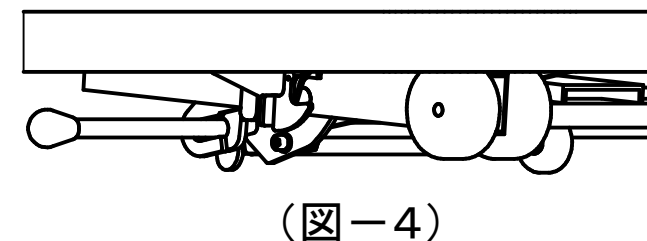

## ●使用手順

- ①フレームのヘッド側及びフット側を手で上げると、図の状態になります。
- ②注意シールの矢印の位置に、ハンドルがあることを確認してください。
- ③ロック装置のフックが丸棒にかかり、ハンドルが上に上がらない(ロックされている)ことを、必ず手で確認してください。

- ④ロックレバーを押してください。フックは自動でハンドルにかかりロックします。  
 ⑤ハンドルが上に上がらない(ロックされている)ことを、必ず手で確認してください。

## ●収納手順

①フックを上に向けてロックを解除してください。ロックレバーは自動で戻ります。

- ②ハンドルを回転させると、ロック装置のフックが丸棒から外れます。(図-1)
- ③ハンドルを回転させた状態で上にあげます。(図-2)
- ④フレームのヘッド側又は、フット側をゆっくりと押し下げてください。(図-3, 4)