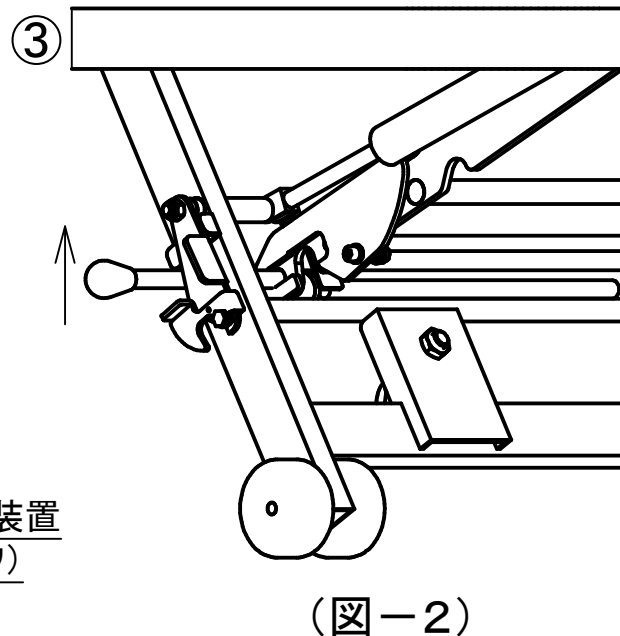

## ●使用手順

- ①フレームのヘッド側及びフット側を手で上げると、図の状態になります。
- ②注意シールの矢印の位置に、ハンドルがあることを確認してください。
- ③ロック装置のフックが丸棒にかかり、ハンドルが上に上がらない(ロックされている)ことを、必ず手で確認してください。

- ④ロックレバーを押してください。フックは自動でハンドルにかかりロックします。  
 ⑤ハンドルが上に上がらない(ロックされている)ことを、必ず手で確認してください。

## ●収納手順

①フックを上に向けてロックを解除してください。ロックレバーは自動で戻ります。

- ②ハンドルを回転させると、ロック装置のフックが丸棒から外れます。(図-1)
- ③ハンドルを回転させた状態で上にあげます。(図-2)
- ④フレームのヘッド側又は、フット側をゆっくりと押し下げてください。(図-3, 4)