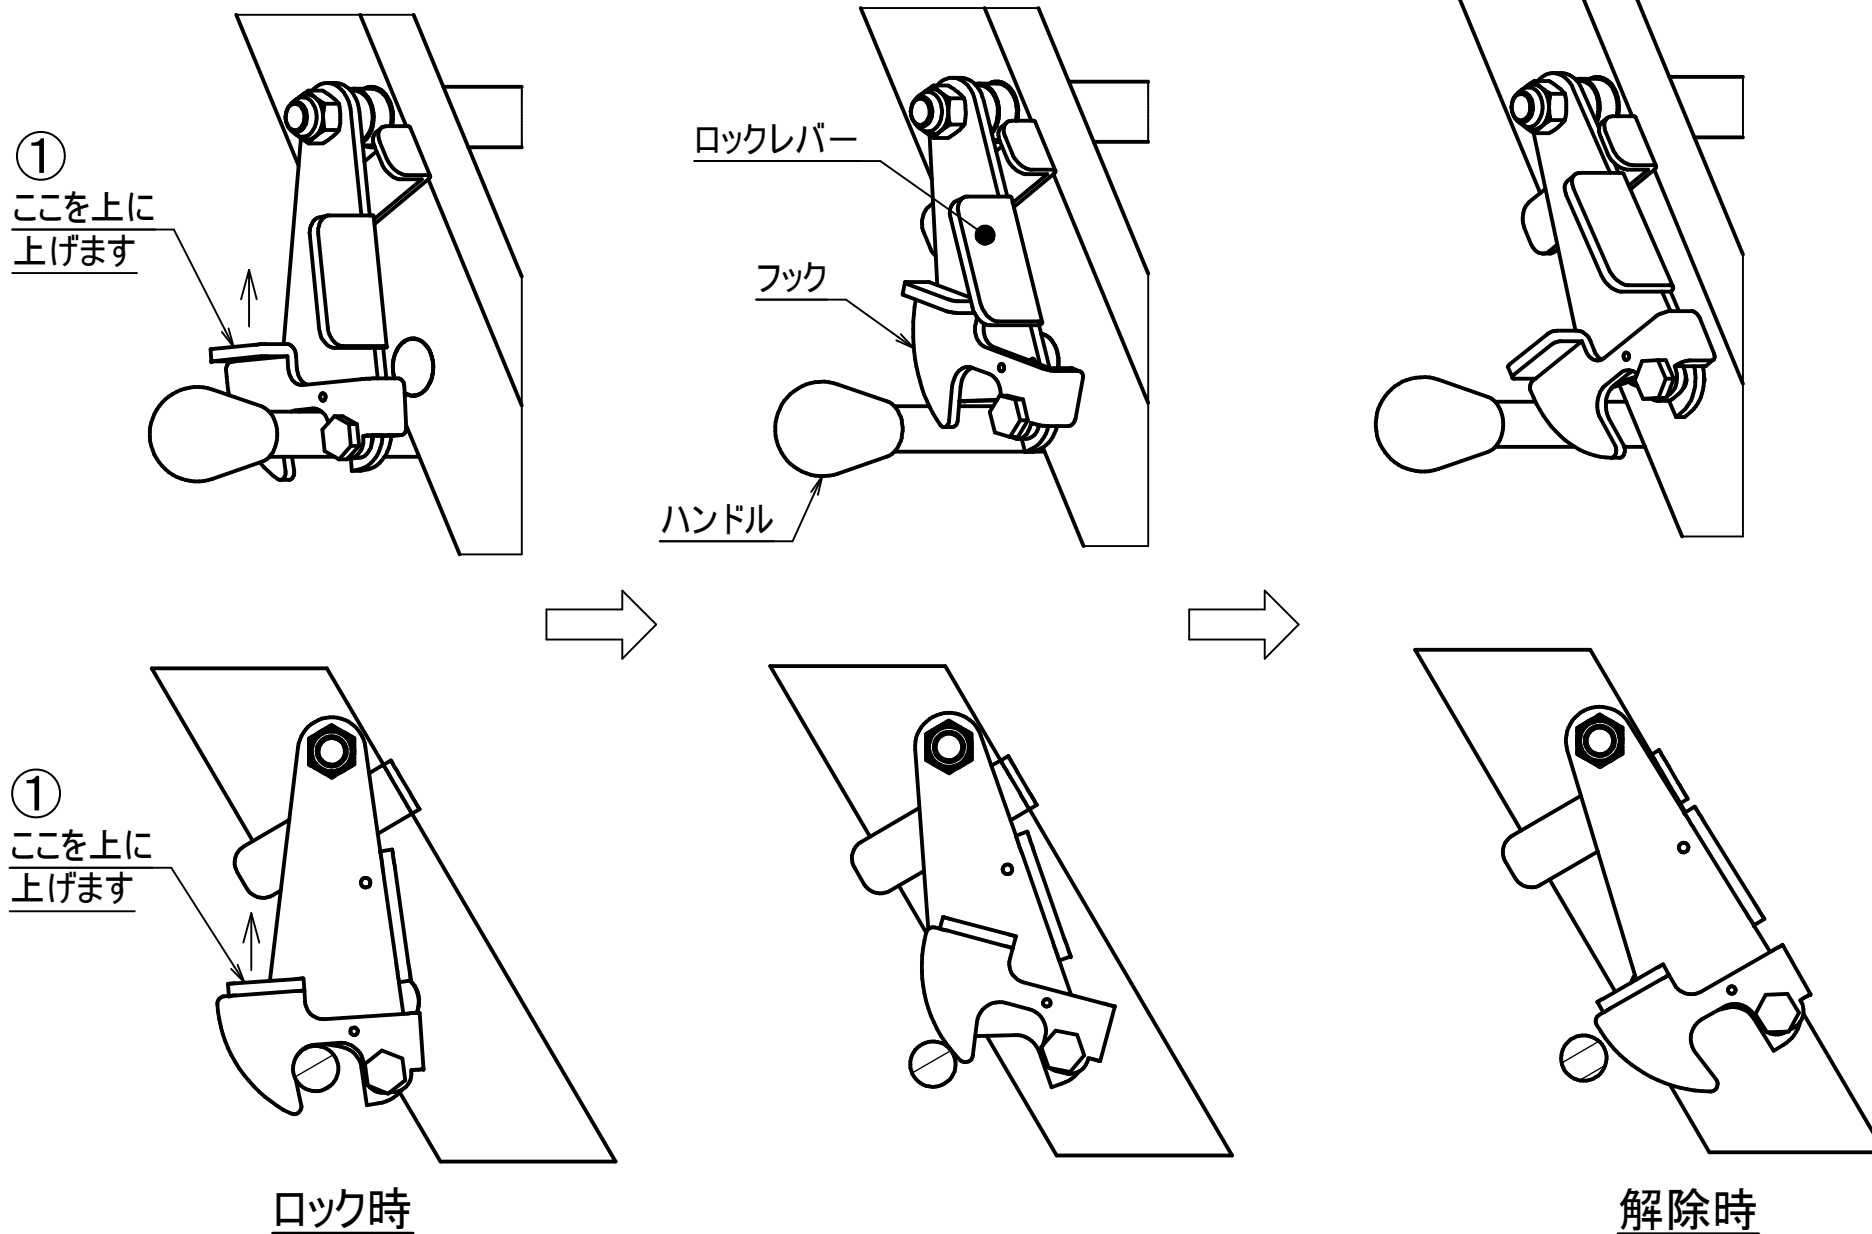

# 取扱説明書 親子ベッド「子ベッド」

## ●使用手順

- ①フレームのヘッド側及びフット側を手で上げると、図の状態になります。
- ②注意シールの矢印の位置に、ハンドルがあることを確認してください。
- ③ロック装置のフックが丸棒にかかり、ハンドルが上に上がらない(ロックされている)ことを、必ず手で確認してください。

- ④ロックレバーを押してください。フックは自動でハンドルにかかりロックします。  
 ⑤ハンドルが上に上がらない(ロックされている)ことを、必ず手で確認してください。

## ●収納手順

①フックを上に向けてロックを解除してください。ロックレバーは自動で戻ります。

- ②ハンドルを回転させると、ロック装置のフックが丸棒から外れます。(図-1)
- ③ハンドルを回転させた状態で上にあげます。(図-2)
- ④フレームのヘッド側又は、フット側をゆっくりと押し下げてください。(図-3, 4)