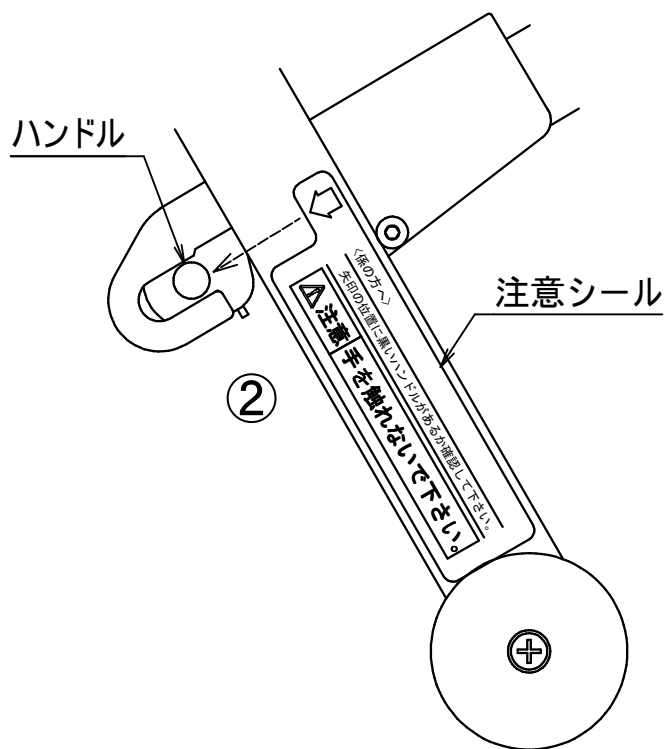

# 取扱説明書 親子ベッド「子ベッド」

## ●使用手順

- ①フレームのヘッド側及びフット側を手で上げると、図の状態になります。
- ②注意シールの矢印の位置に、ハンドルがあることを確認してください。
- ③ロック装置のフックが丸棒にかかり、ハンドルが上に上がらない(ロックされている)ことを、必ず手で確認してください。

- ④ロックレバーを押してください。フックは自動でハンドルにかかりロックします。  
 ⑤ハンドルが上に上がらない(ロックされている)ことを、必ず手で確認してください。

## ●収納手順

①フックを上に向けてロックを解除してください。ロックレバーは自動で戻ります。

- ②ハンドルを回転させると、ロック装置のフックが丸棒から外れます。(図-1)
- ③ハンドルを回転させた状態で上にあげます。(図-2)
- ④フレームのヘッド側又は、フット側をゆっくりと押し下げてください。(図-3, 4)