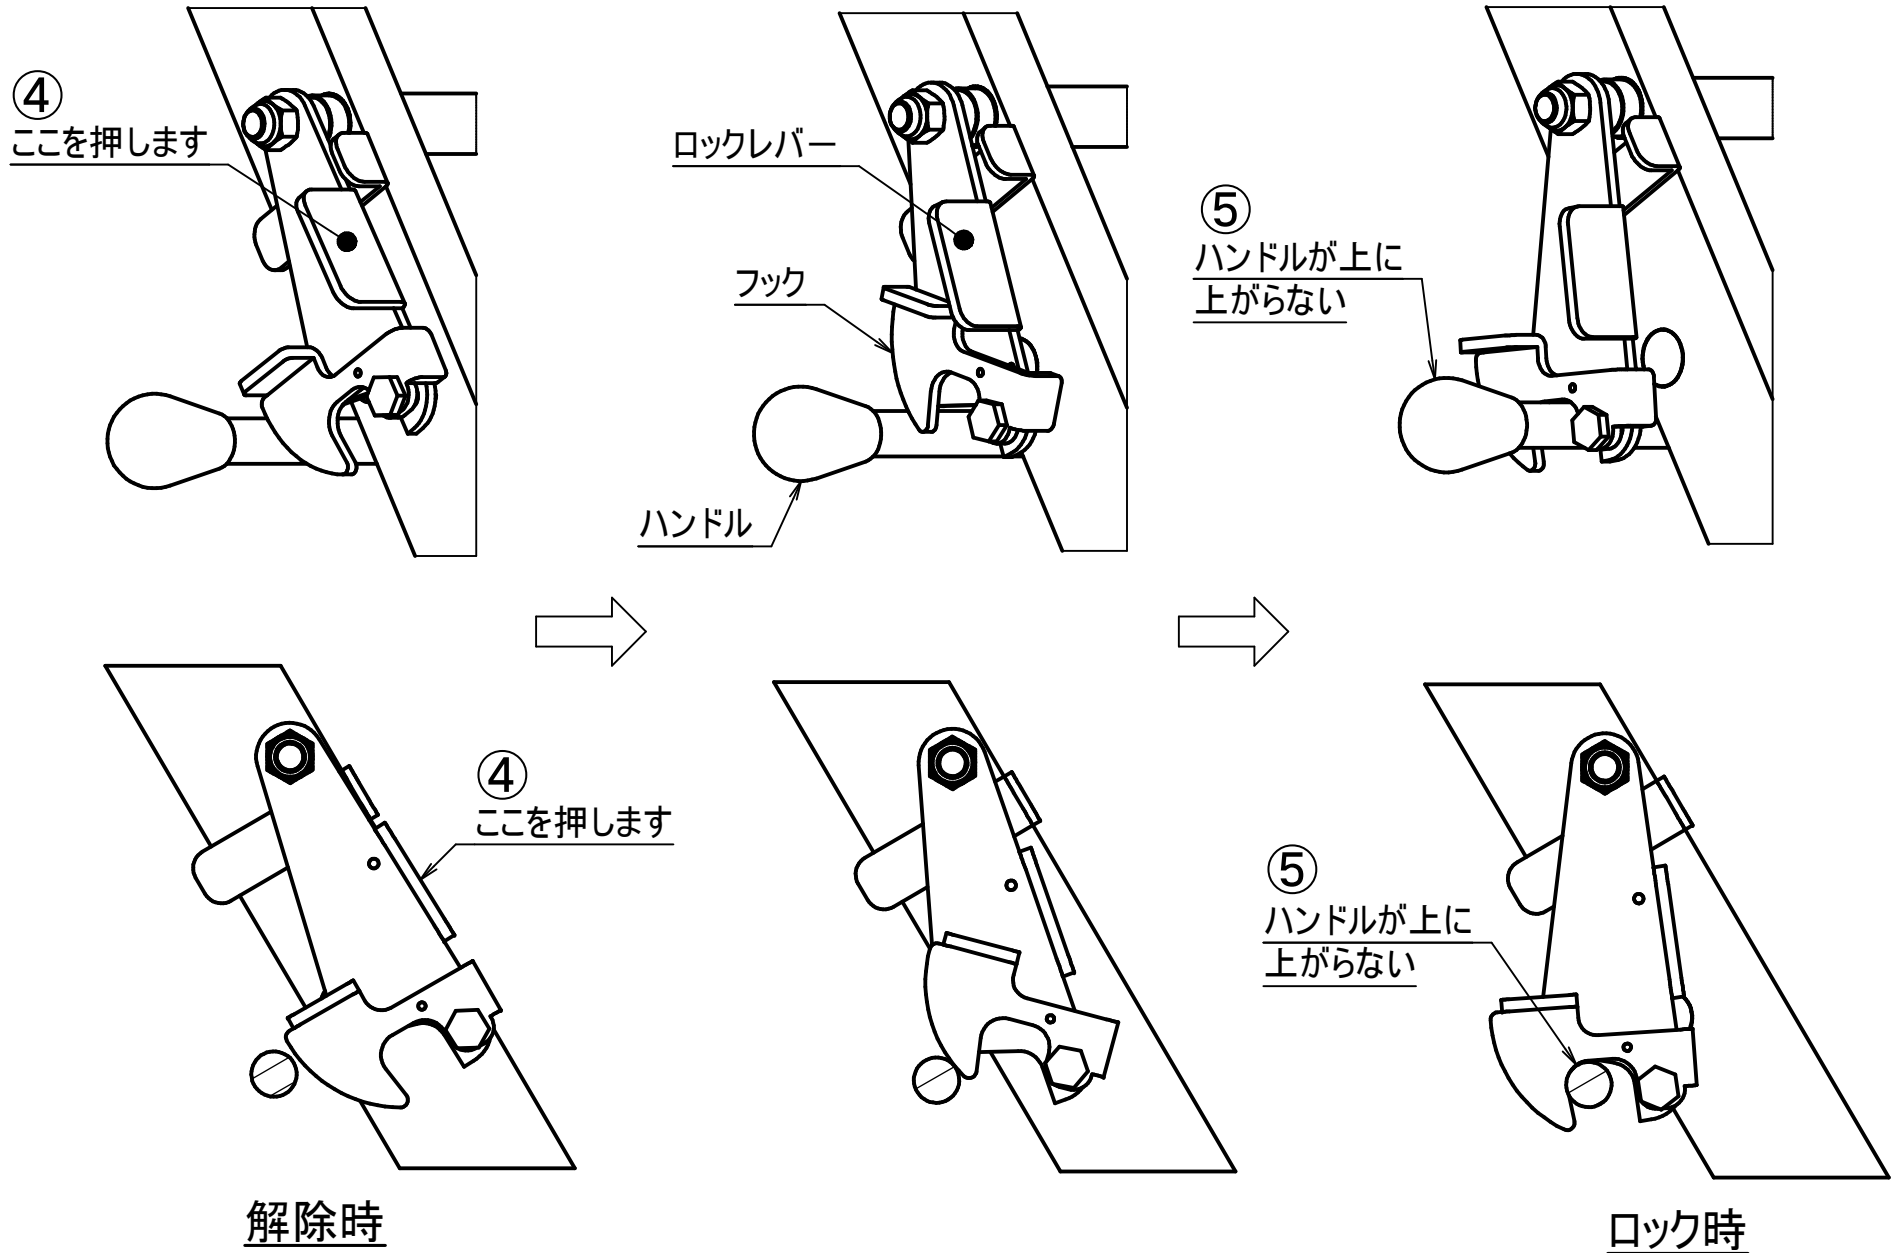

# 取扱説明書 親子ベッド「子ベッド」

## ●使用手順

- ①フレームのヘッド側及びフット側を手で上げると、図の状態になります。
- ②注意シールの矢印の位置に、ハンドルがあることを確認してください。
- ③ロック装置のフックが丸棒にかかり、ハンドルが上に上がらない(ロックされている)ことを、必ず手で確認してください。

- ④ロックレバーを押してください。フックは自動でハンドルにかかりロックします。  
 ⑤ハンドルが上に上がらない(ロックされている)ことを、必ず手で確認してください。

## ●収納手順

①フックを上に向けてロックを解除してください。ロックレバーは自動で戻ります。

- ②ハンドルを回転させると、ロック装置のフックが丸棒から外れます。(図-1)
- ③ハンドルを回転させた状態で上にあげます。(図-2)
- ④フレームのヘッド側又は、フット側をゆっくりと押し下げてください。(図-3, 4)