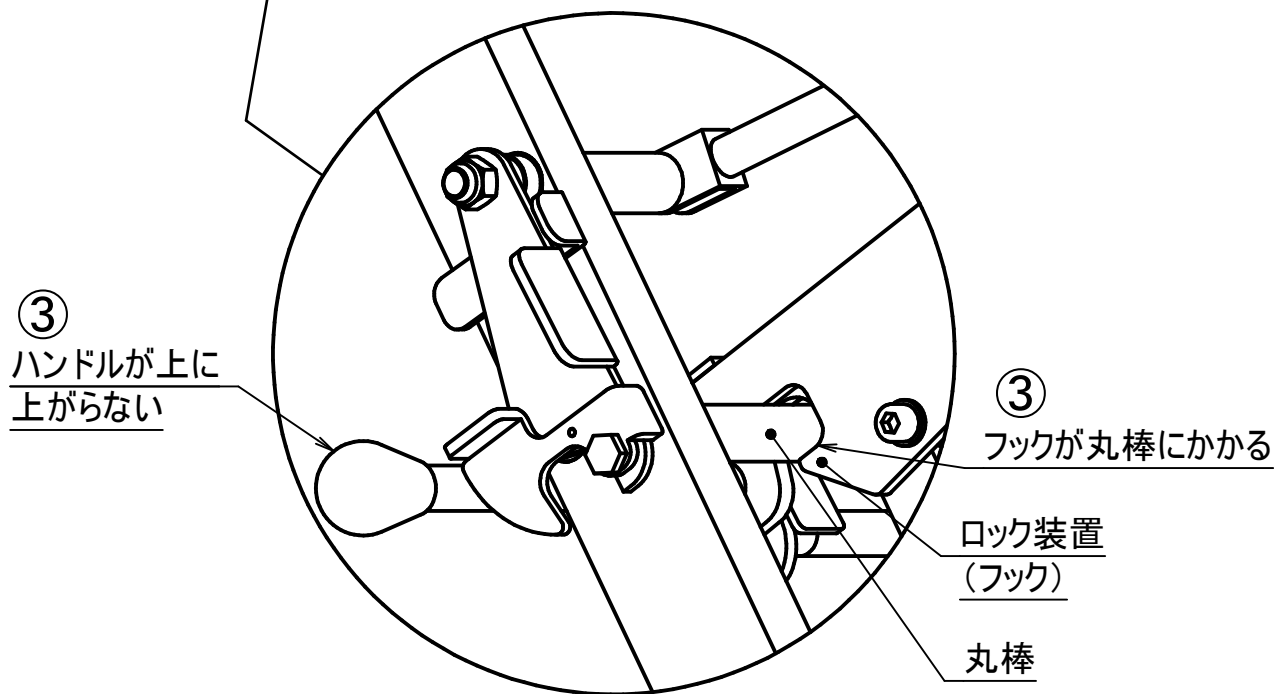

# 取扱説明書 親子ベッド「子ベッド」

## ●使用手順

- ①フレームのヘッド側及びフット側を手で上げると、図の状態になります。
- ②注意シールの矢印の位置に、ハンドルがあることを確認してください。
- ③ロック装置のフックが丸棒にかかり、ハンドルが上に上がらない(ロックされている)ことを、必ず手で確認してください。

- ④ロックレバーを押してください。フックは自動でハンドルにかかりロックします。  
 ⑤ハンドルが上に上がらない(ロックされている)ことを、必ず手で確認してください。

## ●収納手順

①フックを上に向けてロックを解除してください。ロックレバーは自動で戻ります。

- ②ハンドルを回転させると、ロック装置のフックが丸棒から外れます。(図-1)
- ③ハンドルを回転させた状態で上にあげます。(図-2)
- ④フレームのヘッド側又は、フット側をゆっくりと押し下げてください。(図-3, 4)