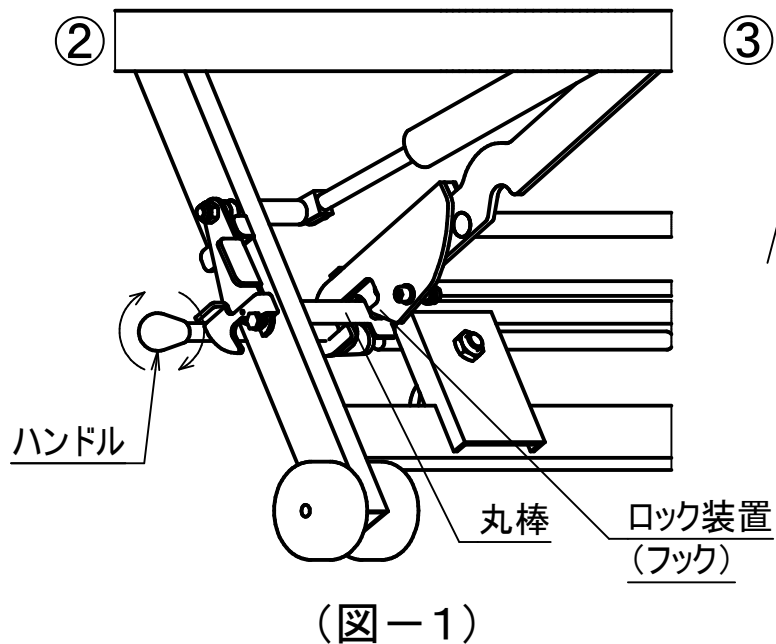

## ●使用手順

- ①フレームのヘッド側及びフット側を手で上げると、図の状態になります。
- ②注意シールの矢印の位置に、ハンドルがあることを確認してください。
- ③ロック装置のフックが丸棒にかかり、ハンドルが上に上がらない(ロックされている)ことを、必ず手で確認してください。

- ④ロックレバーを押してください。フックは自動でハンドルにかかりロックします。  
 ⑤ハンドルが上に上がらない(ロックされている)ことを、必ず手で確認してください。

## ●収納手順

①フックを上に向けてロックを解除してください。ロックレバーは自動で戻ります。

- ②ハンドルを回転させると、ロック装置のフックが丸棒から外れます。(図-1)
- ③ハンドルを回転させた状態で上にあげます。(図-2)
- ④フレームのヘッド側又は、フット側をゆっくりと押し下げてください。(図-3, 4)