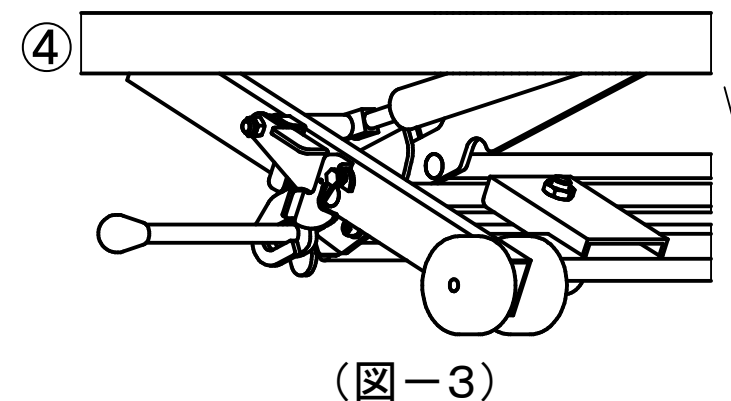

## ●使用手順

- ①フレームのヘッド側及びフット側を手で上げると、図の状態になります。
- ②注意シールの矢印の位置に、ハンドルがあることを確認してください。
- ③ロック装置のフックが丸棒にかかり、ハンドルが上に上がらない(ロックされている)ことを、必ず手で確認してください。

- ④ロックレバーを押してください。フックは自動でハンドルにかかりロックします。  
 ⑤ハンドルが上に上がらない(ロックされている)ことを、必ず手で確認してください。

## ●収納手順

①フックを上に向けてロックを解除してください。ロックレバーは自動で戻ります。

- ②ハンドルを回転させると、ロック装置のフックが丸棒から外れます。(図-1)
- ③ハンドルを回転させた状態で上にあげます。(図-2)
- ④フレームのヘッド側又は、フット側をゆっくりと押し下げてください。(図-3, 4)