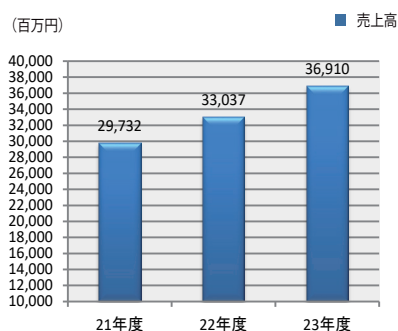

会社沿革

1964年	5月	シモンズ・東京ベッド製造株式会社（資本金7,500万円）を設立。
	12月	座間工場竣工。
1967年	3月	シモンズ・ジャパン株式会社に商号変更。
1987年	7月	米国シモンズから資本的に独立。
1988年	4月	シモンズ香港を設立。
1989年	11月	シモンズ株式会社に商号変更。（資本金25,915万円となる）
1990年	3月	東日本営業本部を設置し、従来からの代理店営業に加え直販営業を開始。併せて長野、埼玉、千葉に営業所開設。 ノルウェーのエコーネス社と業務提携し、輸入家具の販売開始。（2004年8月、エコーネス社と提携を終了）
1993年	2月	埼玉、千葉営業所を統合し東関東営業部に名称変更し埼玉県越谷市に営業所を開設。（2009年10月、閉鎖）
	5月	仙台営業所を開設。
1994年	7月	静岡営業所を開設。
	9月	沖縄営業所を開設。（2002年6月、閉鎖）
1996年	1月	前橋および秋田に営業所を開設。
	7月	株式会社ニフコの傘下となる。
1997年	3月	札幌営業所を開設。
	4月	地方営業部を新設し、地方販売体制の充実化を図る。
1999年	12月	日比谷にギャラリー開設。
2000年	1月	TPM活動開始
2001年	12月	銀座にギャラリーを開設。（2009年12月、閉鎖）
2002年	3月	100%子会社 シモンズ販売株式会社を設立し、西日本直販体制とする。
2004年	8月	ノルウェー製リクライニングチェア「ノーザンコンフォート（現フィヨルド）」の販売を開始。
	11月	大阪にギャラリーを開設。
	12月	TPM優秀賞第二类の審査に合格。
2005年	3月	シモンズ上海を設立。
	7月	新潟営業所を開設。
2006年	7月	福岡にギャラリーを開設。
	8月	シモンズ販売株式会社と合併。
2008年	3月	名古屋配送センターを開設。
	5月	名古屋ギャラリーを開設。
	7月	静岡営業所にショールームを併設。
	10月	仙台営業所と秋田営業所を統合し、東北営業所に名称変更。
	12月	岡山営業所にショールームを併設。
2009年	5月	富士小山工場が竣工。座間工場を閉鎖。
	10月	長野営業所にショールームを併設。
	12月	東北営業所にショールームを併設。
2010年	2月	札幌にギャラリーを開設。
2011年	3月	前橋営業所を北関東営業所に名称変更及び移転。ショールームを併設。
	11月	金沢営業所を北陸営業所に名称変更及び移転。ショールームを併設。
2012年	3月	シモンズタイランドを設立。
	12月	新潟営業所にショールームを併設。
2013年	4月	広島にギャラリーを開設。
2014年	12月	シモンズ蘇州を設立。
2015年	1月	北京シモンズ、深圳シモンズを設立。
	5月	富士小山工場物流センターが竣工。
	9月	富士小山工場 増床・拡大。
2018年	6月	京都にギャラリーを開設。
	8月	本社所在地を東京都港区芝に移転。
	10月	日比谷シモンズギャラリーを移転。有楽町に「シモンズギャラリー 東京」を開設。
2022年	1月	名古屋配送センターを移転。
	9月	北陸営業所、北陸ショールームを移転。
	10月	名古屋営業所を移転。
2023年	6月	熊本ショールームを開設。
	10月	神宮前に直営店舗「ビューティレスト神宮前」を開設。
	8月	札幌営業所を移転。
2024年	1月	シモンズタイ工場を開設。
	5月	神戸にギャラリーを開設。
	6月	シモンズ睡眠工学ラボを開設。
2025年	2月	静岡営業所、静岡ショールームを移転。
	4月	横浜にギャラリーを開設。

業績（連結）