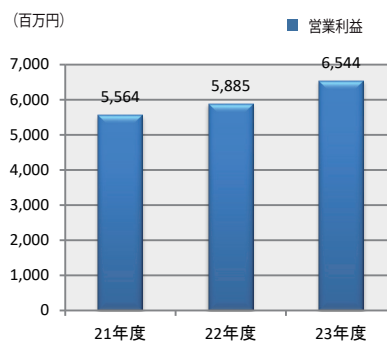

会社沿革

1964年	5月	シモンズ・東京ベッド製造株式会社（資本金7,500万円）を設立。
	12月	座間工場竣工。
1967年	3月	シモンズ・ジャパン株式会社に商号変更。
1987年	7月	米国シモンズから資本的に独立。
1988年	4月	シモンズ香港を設立。
1989年	11月	シモンズ株式会社に商号変更。（資本金25,915万円となる）
1990年	3月	東日本営業本部を設置し、従来からの代理店営業に加え直販営業を開始。併せて長野、埼玉、千葉に営業所開設。 ノルウェーのエコーネス社と業務提携し、輸入家具の販売開始。（2004年8月、エコーネス社と提携を終了）
1993年	2月	埼玉、千葉営業所を統合し東関東営業部に名称変更し埼玉県越谷市に営業所を開設。（2009年10月、閉鎖）
	5月	仙台営業所を開設。
1994年	7月	静岡営業所を開設。
	9月	沖縄営業所を開設。（2002年6月、閉鎖）
1996年	1月	前橋および秋田に営業所を開設。
	7月	株式会社ニフコの傘下となる。
1997年	3月	札幌営業所を開設。
	4月	地方営業部を新設し、地方販売体制の充実化を図る。
1999年	12月	日比谷にギャラリー開設。
2000年	1月	TPM活動開始
2001年	12月	銀座にギャラリーを開設。（2009年12月、閉鎖）
2002年	3月	100%子会社 シモンズ販売株式会社を設立し、西日本直販体制とする。
2004年	8月	ノルウェー製リクライニングチェア「ノーザンコンフォート（現フィヨルド）」の販売を開始。
	11月	大阪にギャラリーを開設。
	12月	TPM優秀賞第二类の審査に合格。
2005年	3月	シモンズ上海を設立。
	7月	新潟営業所を開設。
2006年	7月	福岡にギャラリーを開設。
	8月	シモンズ販売株式会社と合併。
2008年	3月	名古屋配送センターを開設。
	5月	名古屋ギャラリーを開設。
	7月	静岡営業所にショールームを併設。
	10月	仙台営業所と秋田営業所を統合し、東北営業所に名称変更。
	12月	岡山営業所にショールームを併設。
2009年	5月	富士小山工場が竣工。座間工場を閉鎖。
	10月	長野営業所にショールームを併設。
	12月	東北営業所にショールームを併設。
2010年	2月	札幌にギャラリーを開設。
2011年	3月	前橋営業所を北関東営業所に名称変更及び移転。ショールームを併設。
	11月	金沢営業所を北陸営業所に名称変更及び移転。ショールームを併設。
2012年	3月	シモンズタイランドを設立。
	12月	新潟営業所にショールームを併設。
2013年	4月	広島にギャラリーを開設。
2014年	12月	シモンズ蘇州を設立。
2015年	1月	北京シモンズ、深圳シモンズを設立。
	5月	富士小山工場物流センターが竣工。
	9月	富士小山工場 増床・拡大。
2018年	6月	京都にギャラリーを開設。
	8月	本社所在地を東京都港区芝に移転。
	10月	日比谷シモンズギャラリーを移転。有楽町に「シモンズギャラリー 東京」を開設。
2022年	1月	名古屋配送センターを移転。
	9月	北陸営業所、北陸ショールームを移転。
	10月	名古屋営業所を移転。
2023年	6月	熊本ショールームを開設。
	10月	神宮前に直営店舗「ビューティレスト神宮前」を開設。
	8月	札幌営業所を移転。
2024年	1月	シモンズタイ工場を開設。
	5月	神戸にギャラリーを開設。
	6月	シモンズ睡眠工学ラボを開設。
2025年	2月	静岡営業所、静岡ショールームを移転。
	4月	横浜にギャラリーを開設。

業績（連結）